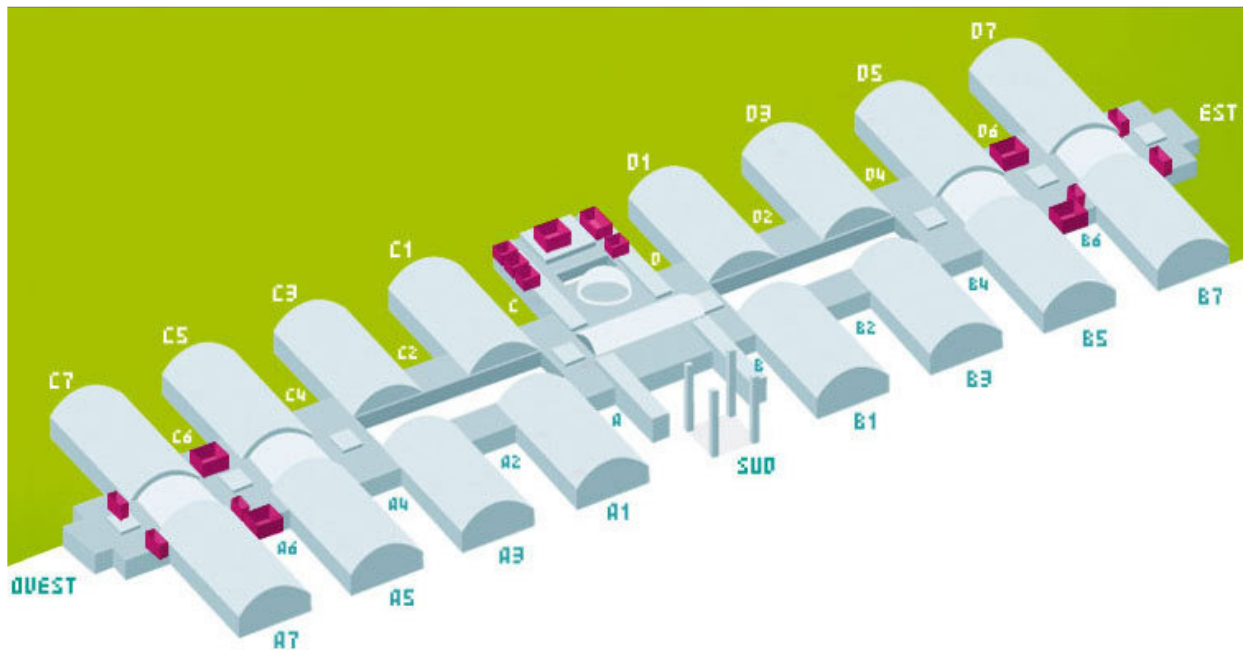

Elenco sale convegni

RIEPILOGO

AREA SUD	DIMENSIONI	CAPIENZA
sala	metri	posti
NERI divisibile in	31x23,5	730
NERI 1	16x23,5	300
NERI 2	15x23,5	300
DIOTALLEVI divisibile in	11x20,2	180
DIOTALLEVI 1	11x11,5	100
DIOTALLEVI 2	11x8,7	75
RAVEZZI divisibile in	11x20,2	180
RAVEZZI 1	11x11,5	100
RAVEZZI 2	11x8,7	75
SALA GIALLA	5,5x5,5	20
SALA ROSSA	5,5x5,5	20
SALA VERDE	5,5x5,5	20
SALA ICE	5,5x5,5	20

AREA OVEST	DIMENSIONI	CAPIENZA
sala	metri	posti
ABETE	12x5,3	63
ACERO (1° piano)	11,5x4	45
CEDRO	12x5,3	63
NOCE	11,5x5,6	63
ROVERE (1° piano)	11,5x4	45
TIGLIO divisibile in	11,7x10	126
TIGLIO 1	11,7x5	63
TIGLIO 2	11,7x5	63

DETTAGLIO

SALE AREA SUD

- **NERI** 730 posti (oppure 300+300)

SERVIZI ED ATTREZZATURE TECNICHE STANDARD

Amplificazione audio con microfoni, Radiomicrofono, Registrazione audio in singolo, Schermo motorizzato, Lavagna a fogli, Lavagna luminosa, Impianto luci a soffitto con luci dimmerabili e orientabili, Climatizzazione, Pulizia generale quotidiana nei giorni di manifestazione, Assistenza tecnica.

Sale di dimensioni e capienza limitata è possibile installare un piccolo proiettore per pc, parzialmente oscurabili con tende e veneziane.

SALE AREA OVEST (piano terra e primo piano)

- **CEDRO, ABETE, NOCE** 70 posti ciascuna 4 posti al podio presso HALL OVEST
- **ACERO, ROVERE** 50 posti ciascuna al PRIMO PIANO collegamento C6-A6 4 posti al podio
- **TIGLIO** 126 posti, (oppure 63+63 posti ciascuna) presso collegamento A6 4 posti al podio