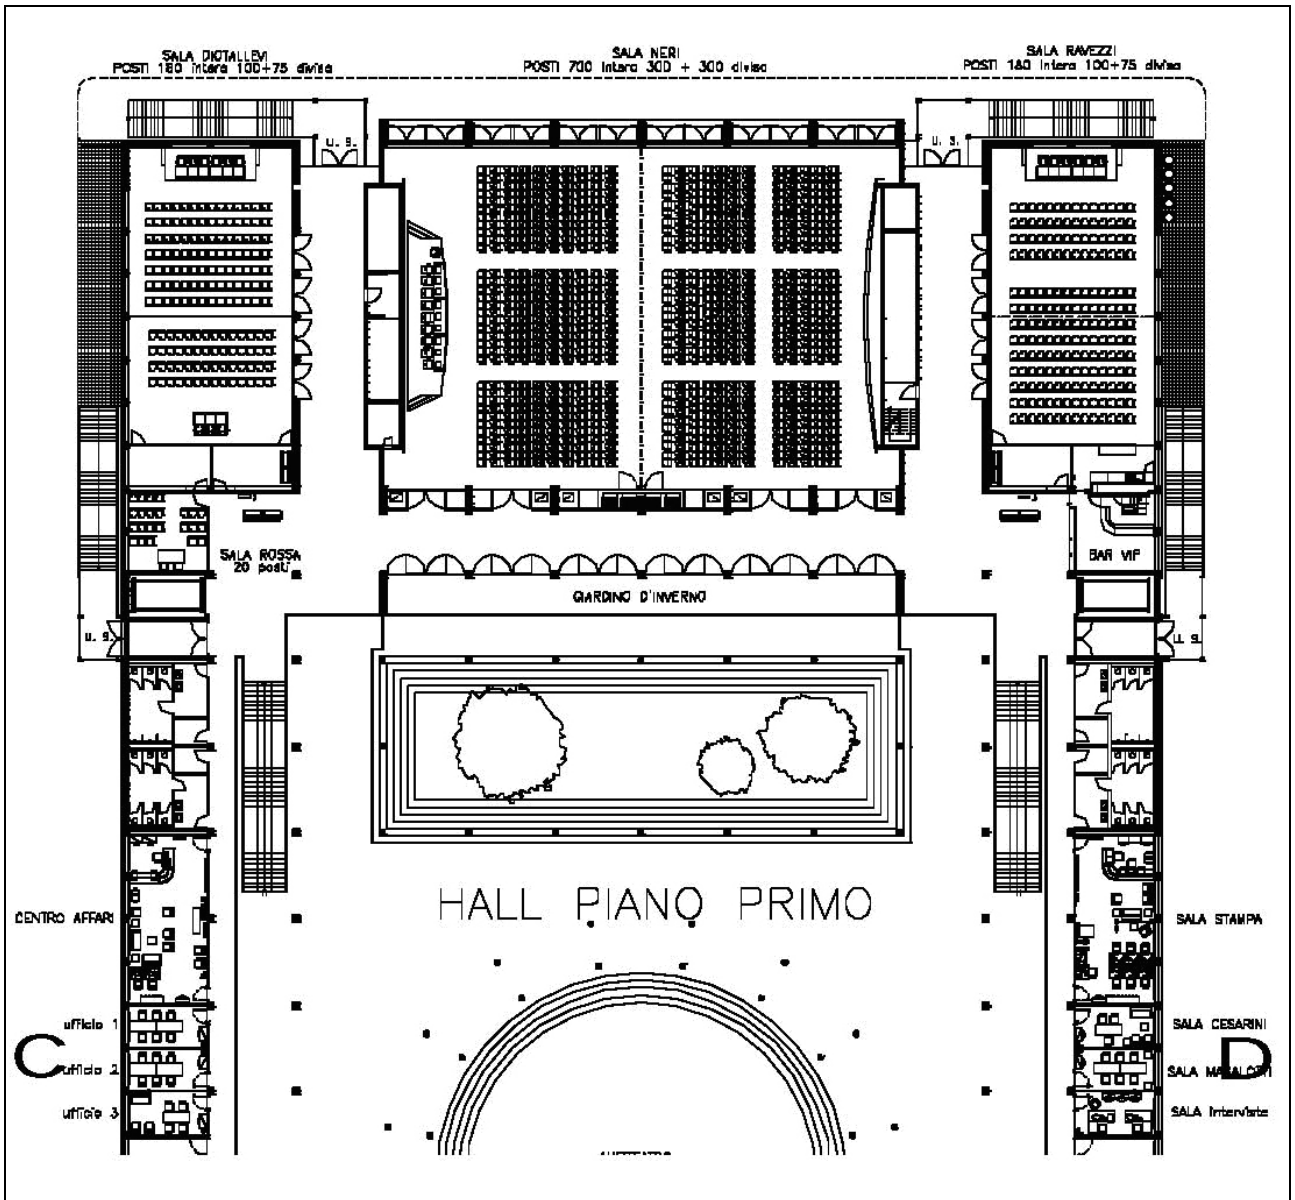

Sale di dimensioni e capienza limitata è possibile installare un piccolo proiettore per pc, parzialmente oscurabili con tende e veneziane.

SALE AREA OVEST (piano terra e primo piano)

- **CEDRO, ABETE, NOCE** 70 posti ciascuna 4 posti al podio presso HALL OVEST
- **ACERO, ROVERE** 50 posti ciascuna al PRIMO PIANO collegamento C6-A6 4 posti al podio
- **TIGLIO** 126 posti, (oppure 63+63 posti ciascuna) presso collegamento A6 4 posti al podio